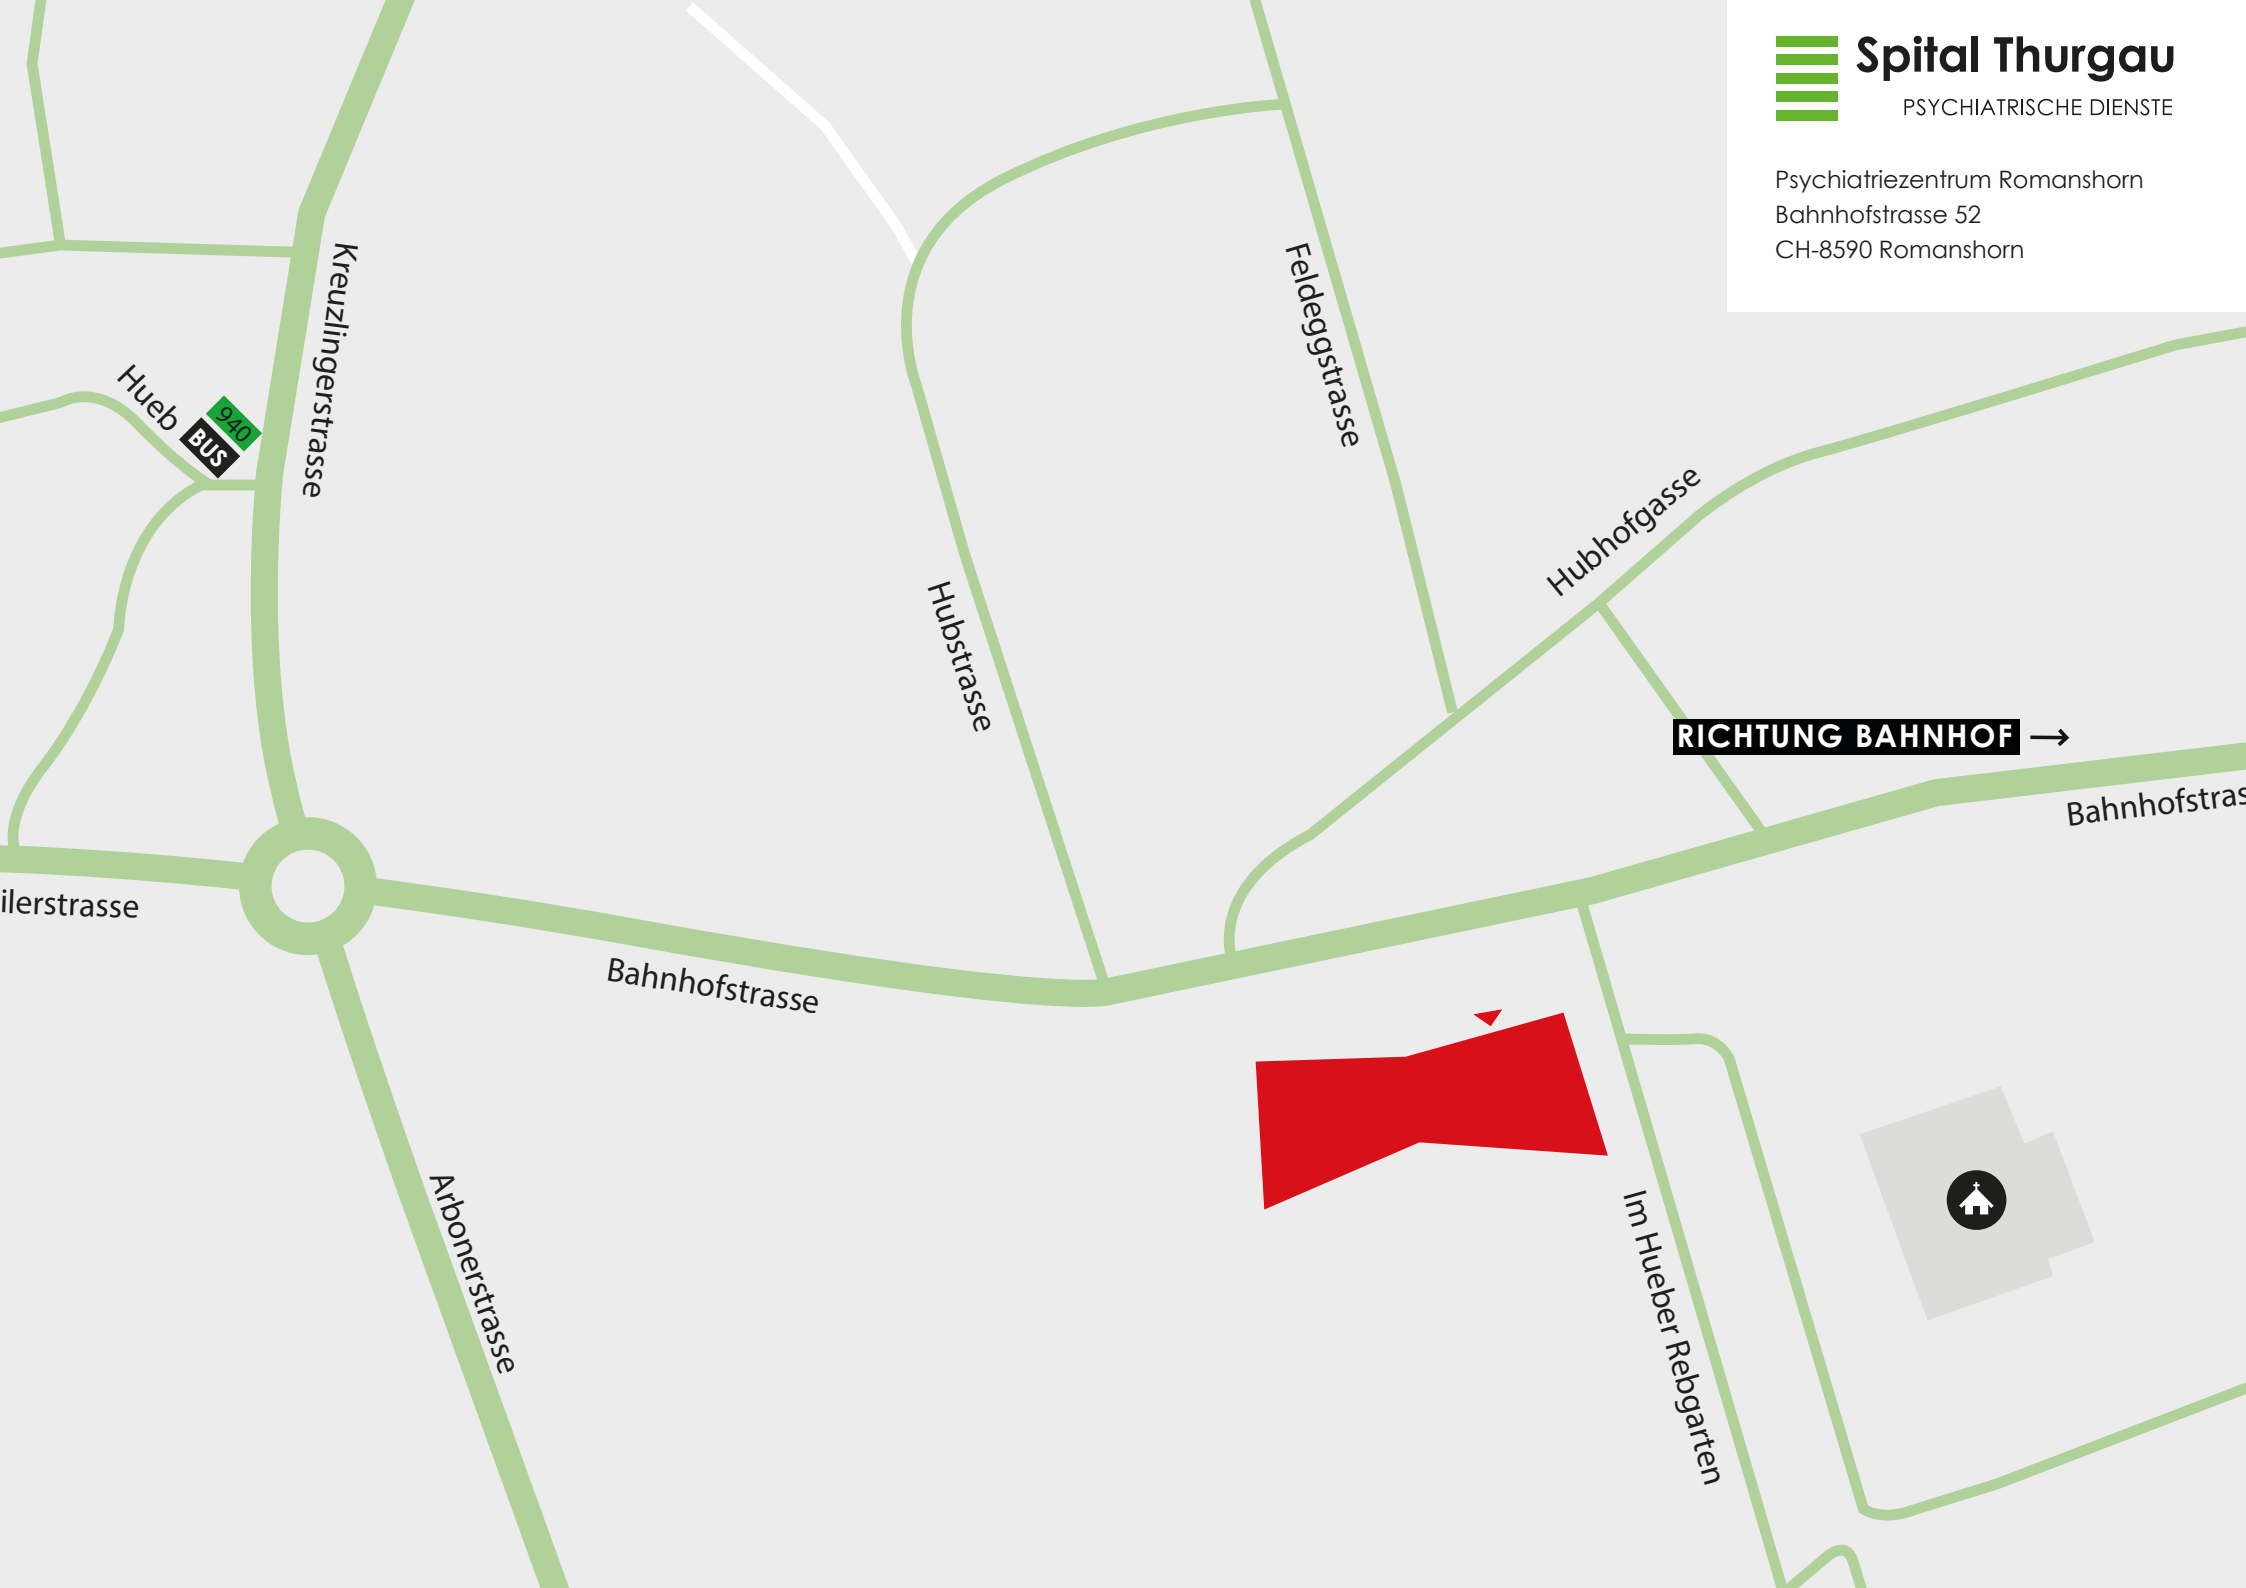

Psychiatriezentrum Romanshorn  
Bahnhofstrasse 52  
CH-8590 Romanshorn

Kreuzlingerstrasse

Hueb 940 BUS

Feldeggstrasse

Hübstrasse

Hubhofgasse

**RICHTUNG BAHNHOF** →

Bahnhofstrasse

Bahnhofstrasse

Arbonerstrasse

Im Hüneber Rebgarten